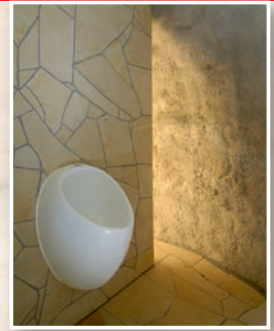

 **Bauunternehmen
Anton
Himmelsbach**
www.bauunternehmen-himmelsbach.de

Saunabau

Saunahaus

- Massive Bauweise aus Beton
- Keine Fundamente erforderlich
- Integrierte Blockbohlensauna
- Außen- und Innengestaltung nach Absprache
- Flachdach oder Satteldach
- Vorraum mit Dusche

Komplett fertige Bauweise wird mit Autokran versetzt

Vorderansicht

WC-Häuschen Damen oder Herren

- Massive Bauweise aus Beton
- Außen- und Innengestaltung nach Absprache
- Toilette und Dusche
- Handwaschbecken
- Boden und Wände innen gefliest

Vorderansicht

WC-Häuschen Damen und Herren

- Jeweils eine Dusche
- Toilette
- Urinal
- Handwaschbecken
- Massive Bauweise aus Beton
- Außen- und Innengestaltung nach Absprache
- Boden und Wände innen gefliest

Vorderansicht

Saunahäuser – Toilettenhäuser

„Mehr Komfort für Ihre Gäste“, getreu dieser Devise haben wir spezielle Sanitär- und Saunagebäude für Camping- und Freizeitanlagen entwickelt. Die in massiver Bauweise erstellten Gebäude zeichnen sich durch eine einfache, fundamentfreie Aufstellung aus und sind in zahlreichen Varianten lieferbar: Vom reinen WC-Gebäude über Duschhäuser bis zu kleinen Saunagebäuden –